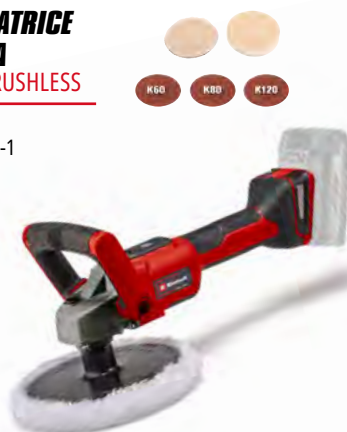

LUCIDATRICE / LEVIGATRICE PER AUTO A BATTERIA

CE-CP 18/180 LI E - Solo BRUSHLESS

- Batteria PXC 18 V (non inclusa)
- Nr. giri a vuoto: 500 - 3000 min-1
- Diametro: 180 mm
- Peso: 1,6 kg (senza batteria)

Art. no. 2093320

139.95 €