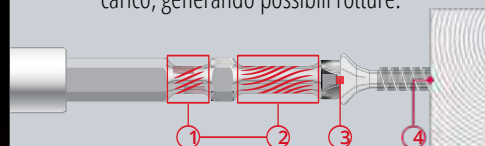

TECNOLOGIA DOPPIA ZONA DI TORSIONE.

- 1 L'inserto double torsion ha due zone di torsione. La prima, più piccola, assorbe il carico generato dall'avvitatore.
- 2 Le forze più violente sono assorbite dalla seconda zona di torsione, più grande, in modo che non agiscano direttamente sulla punta e sulla testa della vite.
- 3 Questo sistema previene che sia la punta dell'inserto che la testa della vite si usurino prematuramente.
- 4 La vite incontra resistenza sul materiale duro, risultando in un improvviso aumento del carico, generando possibili rotture.