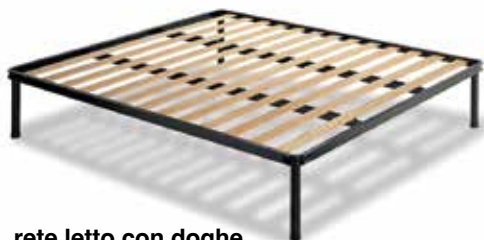

rete letto con doghe

80x190 cm cod. 680830

120x190 cm cod. 680831

160x190 cm cod. 680832